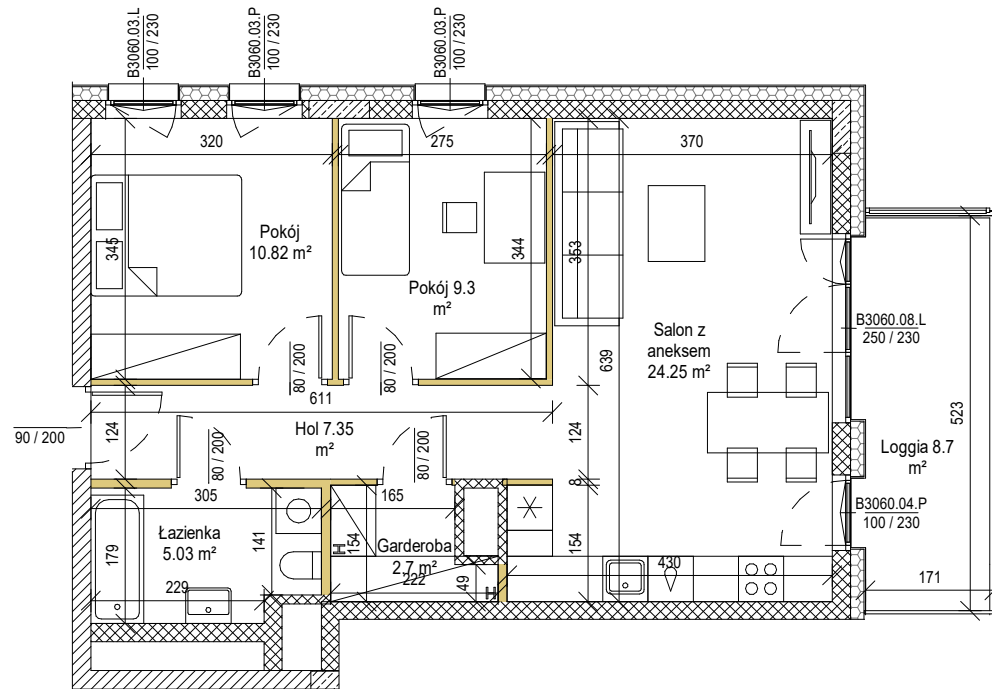

NOWE WIDOKI 2.0

SKALA 1:100

NUMER LOKALU	77
PIĘTRO	8
LICZBA POKOI	3p
POWIERZCHNIA LOKALU	59.45 m ²
WYSOKOŚĆ LOKALU	2.78 m

POWIERZCHNIE DODATKOWE

LOGGIA	8.7 m ²
--------	--------------------