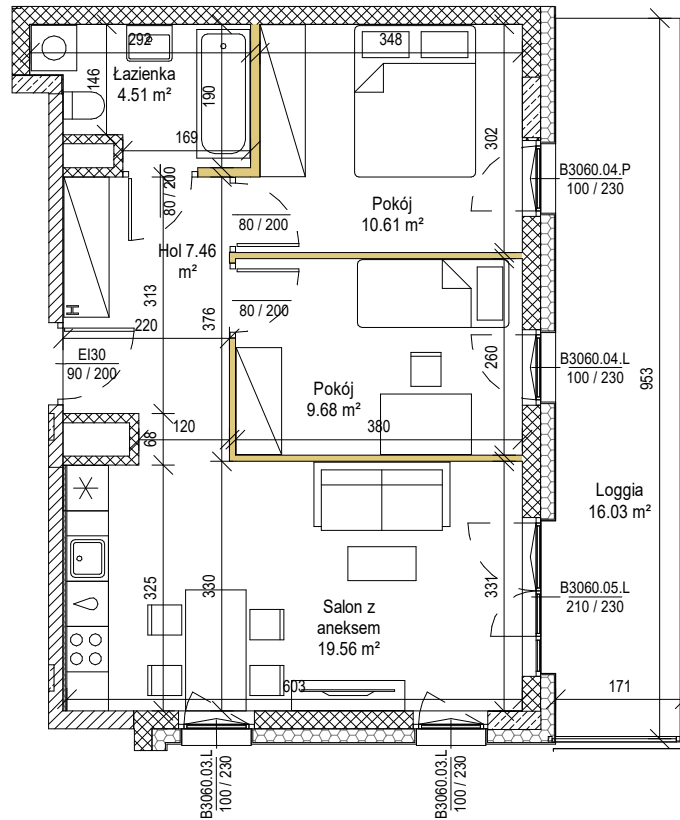

NOWE WIDOKI 2.0

NUMER LOKALU	76
PIĘTRO	8
LICZBA POKOI	3p
POWIERZCHNIA LOKALU	51.82 m ²
WYSOKOŚĆ LOKALU	2.78 m

POWIERZCHNIE DODATKOWE

LOGGIA	16.03 m ²
--------	----------------------

SKALA 1:100