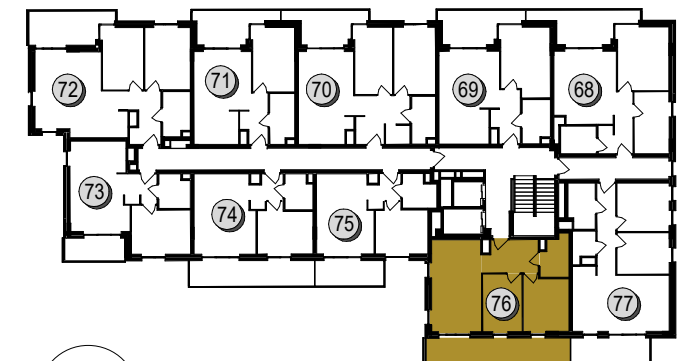

NOWE WIDOKI 2.0

NUMER LOKALU	76
PIĘTRO	8
LICZBA POKOI	3p
POWIERZCHNIA LOKALU	51.82 m ²
WYSOKOŚĆ LOKALU	2.78 m

POWIERZCHNIE DODATKOWE

LOGGIA	16.03 m ²
--------	----------------------

SKALA 1:100