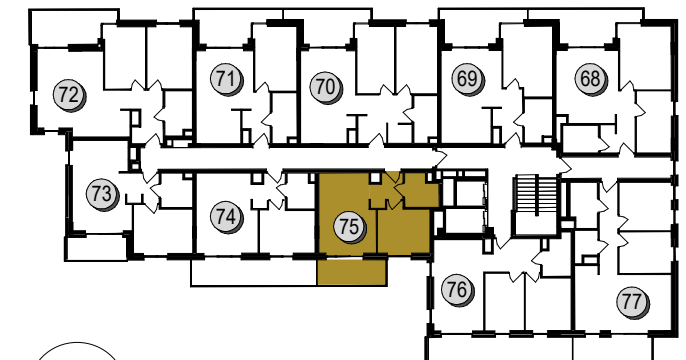

NOWE WIDOKI 2.0

NUMER LOKALU	75
PIĘTRO	8
LICZBA POKOI	2p
POWIERZCHNIA LOKALU	37.38 m ²
WYSOKOŚĆ LOKALU	2.78 m

POWIERZCHNIE DODATKOWE

LOGGIA	7.5 m ²
--------	--------------------

SKALA 1:100