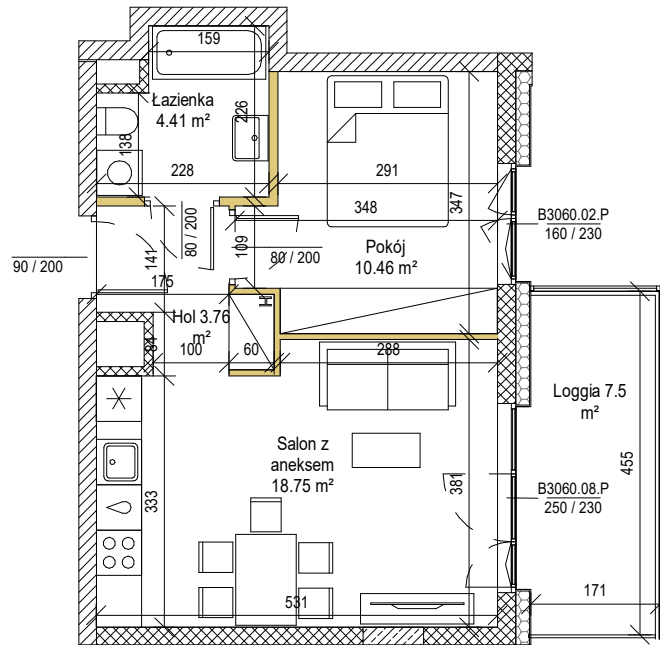

NOWE WIDOKI 2.0

NUMER LOKALU	75
PIĘTRO	8
LICZBA POKOI	2p
POWIERZCHNIA LOKALU	37.38 m ²
WYSOKOŚĆ LOKALU	2.78 m

POWIERZCHNIE DODATKOWE

LOGGIA	7.5 m ²
--------	--------------------

SKALA 1:100