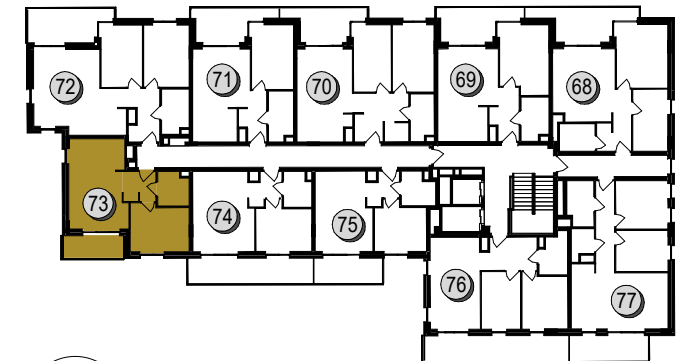

NOWE WIDOKI 2.0

NUMER LOKALU	73
PIĘTRO	8
LICZBA POKOI	2p
POWIERZCHNIA LOKALU	41.97 m ²
WYSOKOŚĆ LOKALU	2.78 m

POWIERZCHNIE DODATKOWE

LOGGIA	6.07 m ²
--------	---------------------

SKALA 1:100