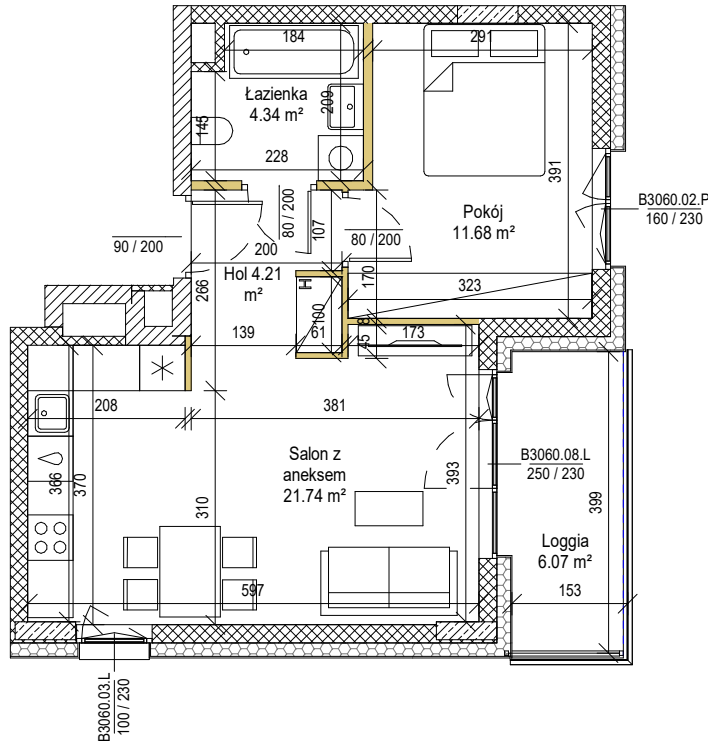

NOWE WIDOKI 2.0

NUMER LOKALU	73
PIĘTRO	8
LICZBA POKOI	2p
POWIERZCHNIA LOKALU	41.97 m ²
WYSOKOŚĆ LOKALU	2.78 m

POWIERZCHNIE DODATKOWE

LOGGIA	6.07 m ²
--------	---------------------

SKALA 1:100