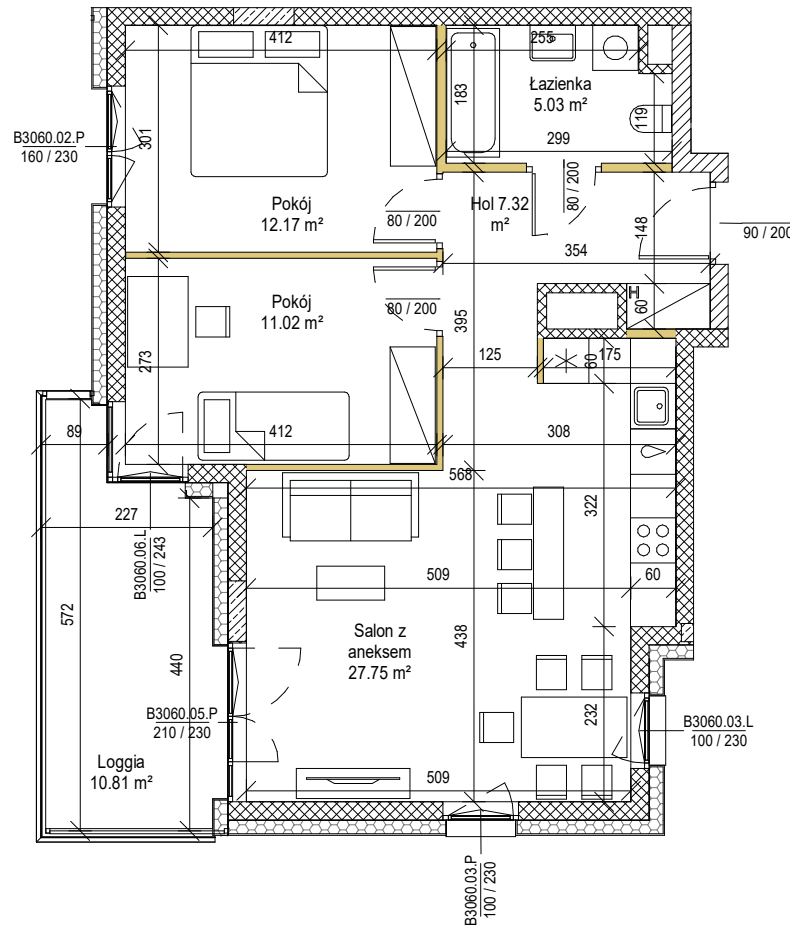

NOWE WIDOKI 2.0

NUMER LOKALU	72
PIĘTRO	8
LICZBA POKOI	3p
POWIERZCHNIA LOKALU	63.29 m ²
WYSOKOŚĆ LOKALU	2.78 m

POWIERZCHNIE DODATKOWE

LOGGIA	10.81 m ²
--------	----------------------

SKALA 1:100