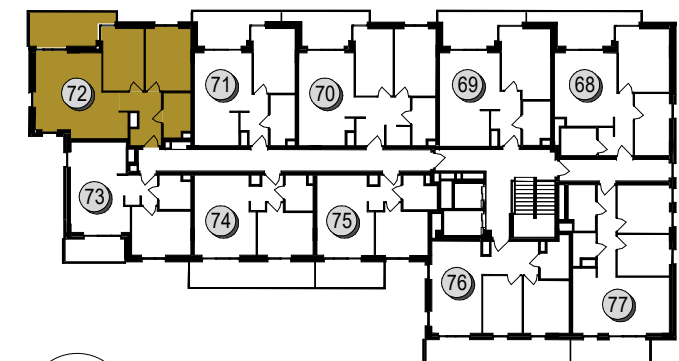

NOWE WIDOKI 2.0

NUMER LOKALU	72
PIĘTRO	8
LICZBA POKOI	3p
POWIERZCHNIA LOKALU	63.29 m ²
WYSOKOŚĆ LOKALU	2.78 m

POWIERZCHNIE DODATKOWE

LOGGIA	10.81 m ²
--------	----------------------

SKALA 1:100