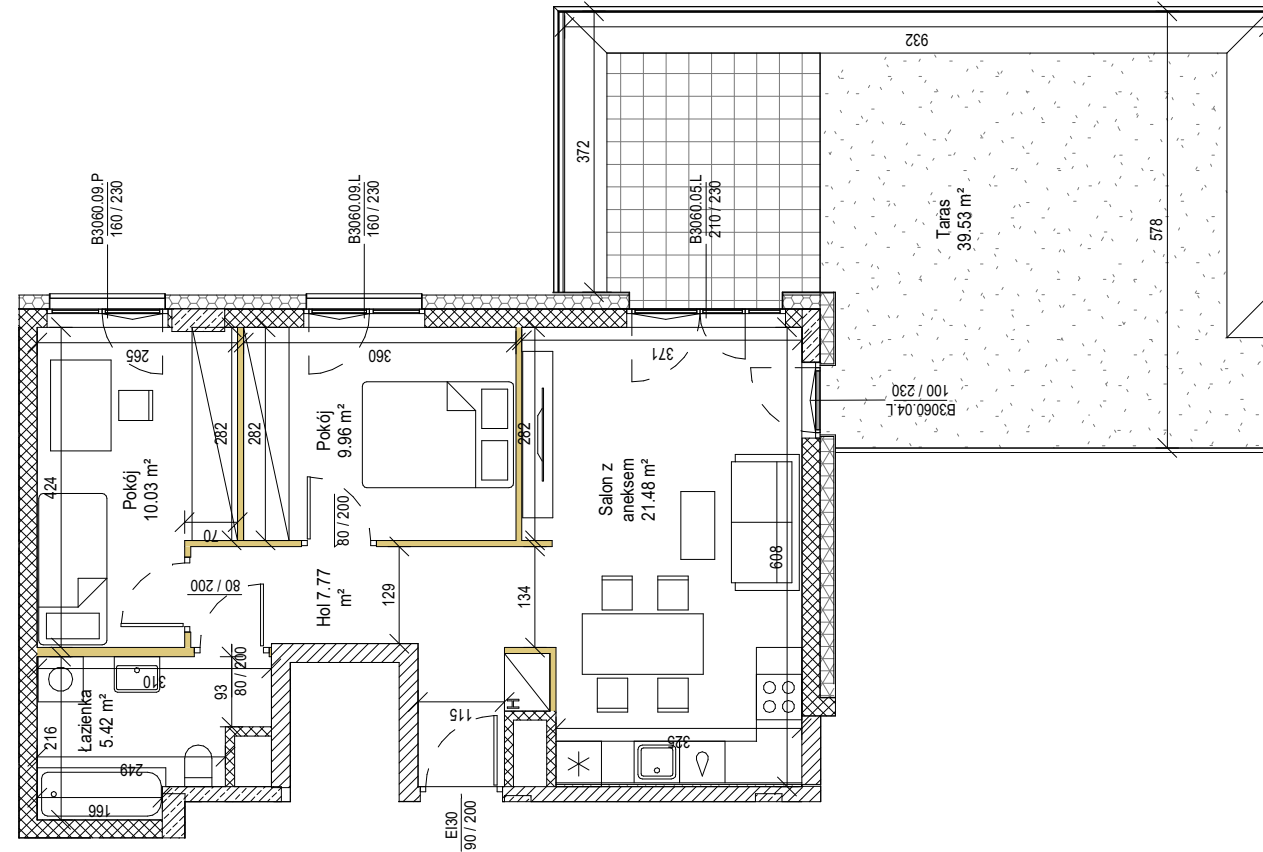

NOWE WIDOKI 2.0

SKALA 1:100

NUMER LOKALU	7
PIĘTRO	1
LICZBA POKOI	3p
POWIERZCHNIA LOKALU	54.66 m ²
WYSOKOŚĆ LOKALU	2.78 m

POWIERZCHNIE DODATKOWE	
TARAS	39.53 m ²