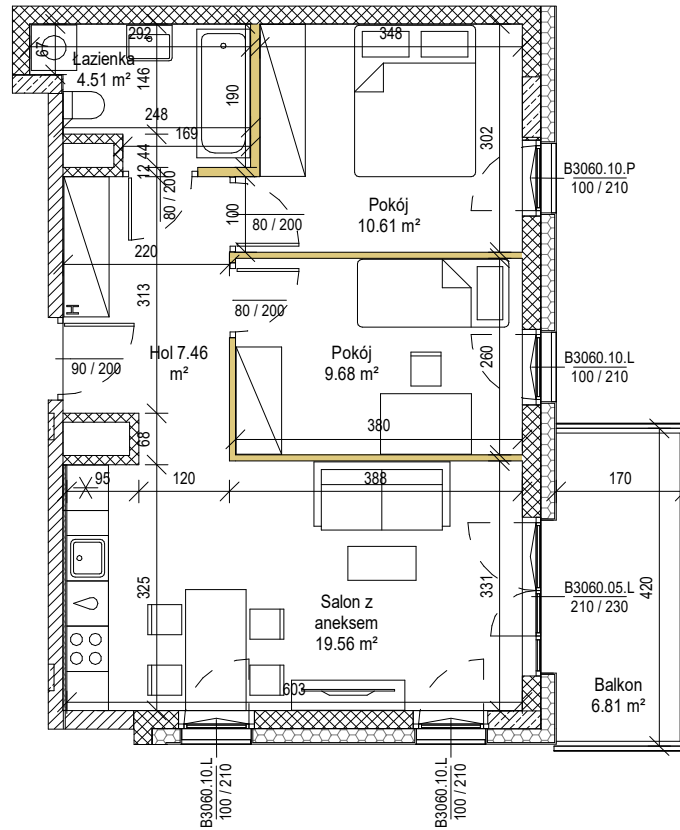

NOWE WIDOKI 2.0

NUMER LOKALU	66
PIĘTRO	7
LICZBA POKOI	3p
POWIERZCHNIA LOKALU	51.82 m ²
WYSOKOŚĆ LOKALU	2.78 m
POWIERZCHNIE DODATKOWE	
BALKON	6.81 m ²

SKALA 1:100