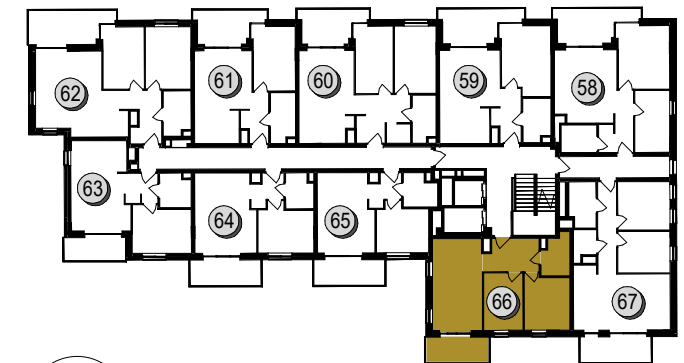

NOWE WIDOKI 2.0

NUMER LOKALU	66
PIĘTRO	7
LICZBA POKOI	3p
POWIERZCHNIA LOKALU	51.82 m ²
WYSOKOŚĆ LOKALU	2.78 m
POWIERZCHNIE DODATKOWE	
BALKON	6.81 m ²

SKALA 1:100