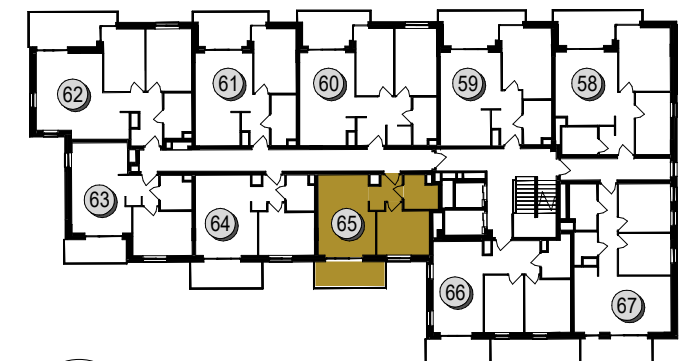

NOWE WIDOKI 2.0

NUMER LOKALU	65
PIĘTRO	7
LICZBA POKOI	2p
POWIERZCHNIA LOKALU	37.38 m ²
WYSOKOŚĆ LOKALU	2.78 m

POWIERZCHNIE DODATKOWE

BALKON	7.65 m ²
--------	---------------------

SKALA 1:100