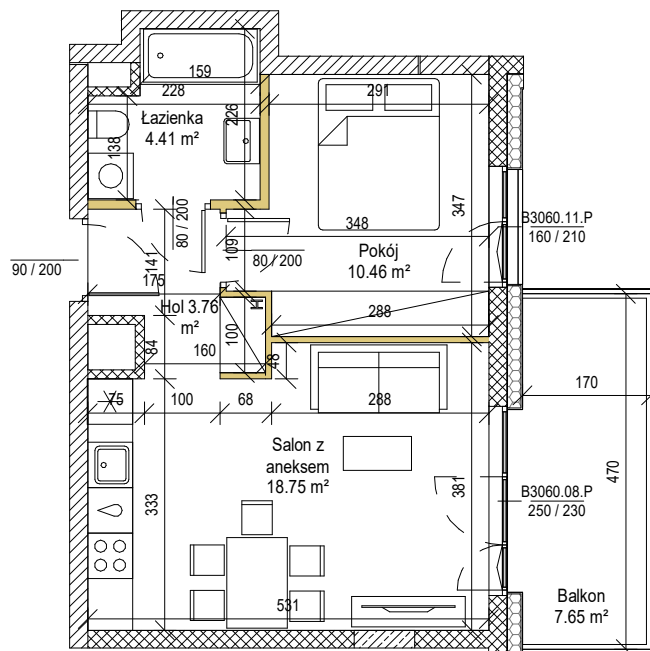

NOWE WIDOKI 2.0

NUMER LOKALU	65
PIĘTRO	7
LICZBA POKOI	2p
POWIERZCHNIA LOKALU	37.38 m ²
WYSOKOŚĆ LOKALU	2.78 m

POWIERZCHNIE DODATKOWE

BALKON	7.65 m ²
--------	---------------------

SKALA 1:100