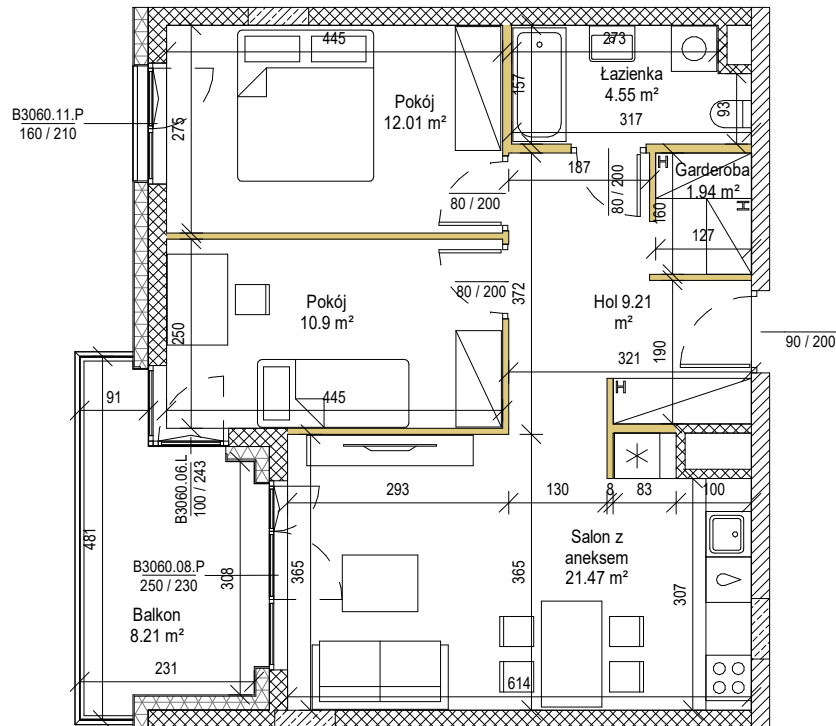

NOWE WIDOKI 2.0

NUMER LOKALU	60
PIĘTRO	7
LICZBA POKOI	3p
POWIERZCHNIA LOKALU	60.08 m ²
WYSOKOŚĆ LOKALU	2.78 m
POWIERZCHNIE DODATKOWE	
BALKON	8.21 m ²

SKALA 1:100