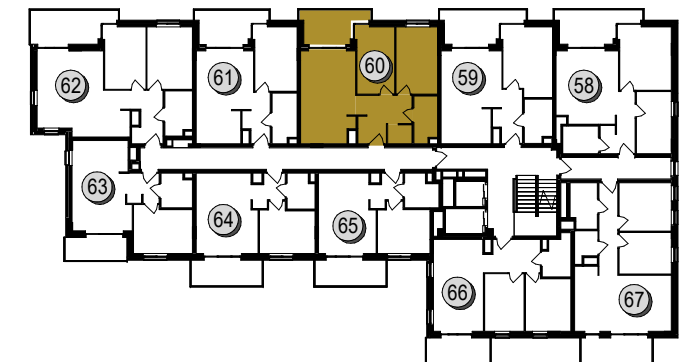

NOWE WIDOKI 2.0

NUMER LOKALU	60
PIĘTRO	7
LICZBA POKOI	3p
POWIERZCHNIA LOKALU	60.08 m ²
WYSOKOŚĆ LOKALU	2.78 m
POWIERZCHNIE DODATKOWE	
BALKON	8.21 m ²

SKALA 1:100