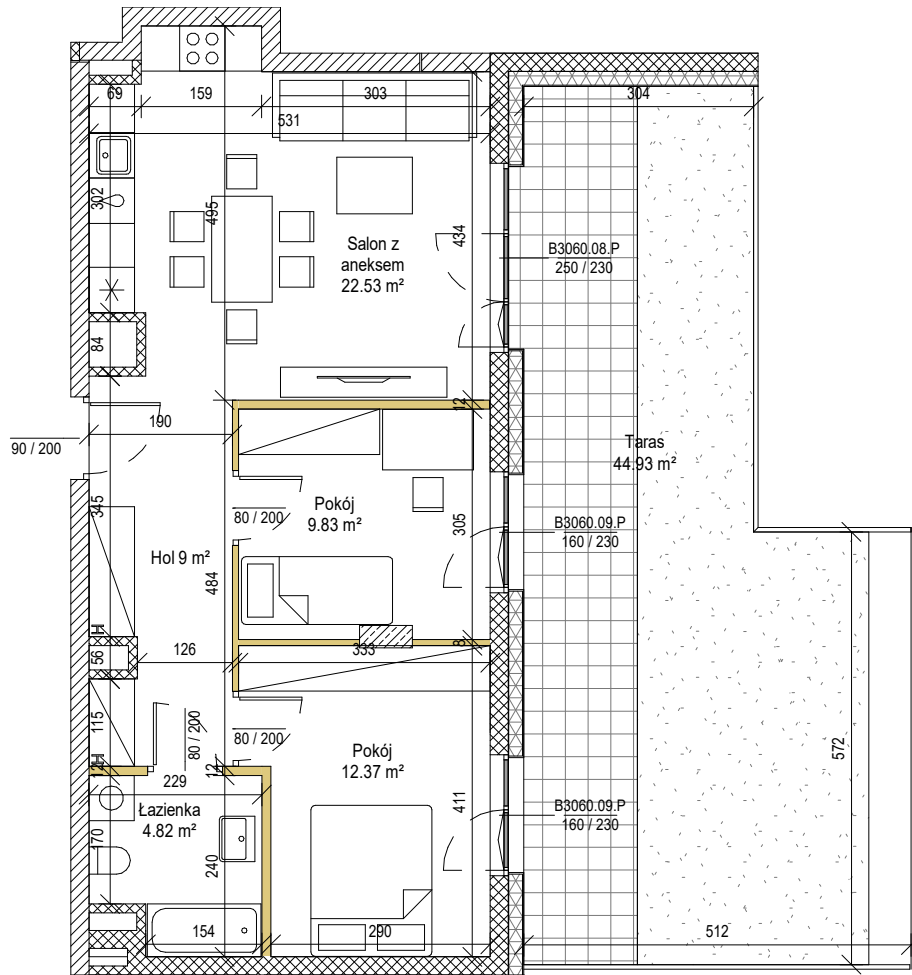

NOWE WIDOKI 2.0

SKALA 1:100

NUMER LOKALU	6
PIĘTRO	1
LICZBA POKOI	3p
POWIERZCHNIA LOKALU	58.55 m ²
WYSOKOŚĆ LOKALU	2.78 m

POWIERZCHNIE DODATKOWE

TARAS	44.93 m ²
-------	----------------------