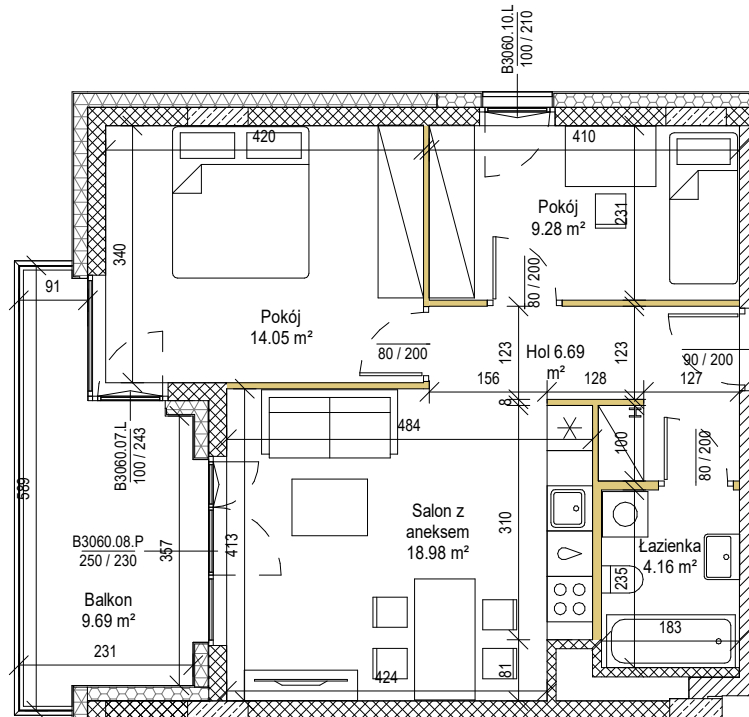

NOWE WIDOKI 2.0

NUMER LOKALU	58
PIĘTRO	7
LICZBA POKOI	3p
POWIERZCHNIA LOKALU	53.16 m ²
WYSOKOŚĆ LOKALU	2.78 m

POWIERZCHNIE DODATKOWE	
BALKON	9.69 m ²

SKALA 1:100