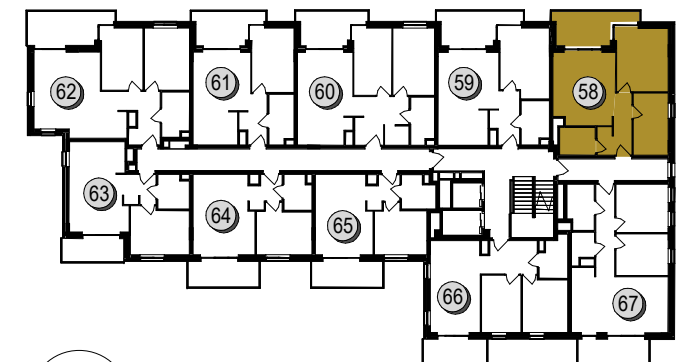

NOWE WIDOKI 2.0

NUMER LOKALU	58
PIĘTRO	7
LICZBA POKOI	3p
POWIERZCHNIA LOKALU	53.16 m ²
WYSOKOŚĆ LOKALU	2.78 m

POWIERZCHNIE DODATKOWE	
BALKON	9.69 m ²

SKALA 1:100