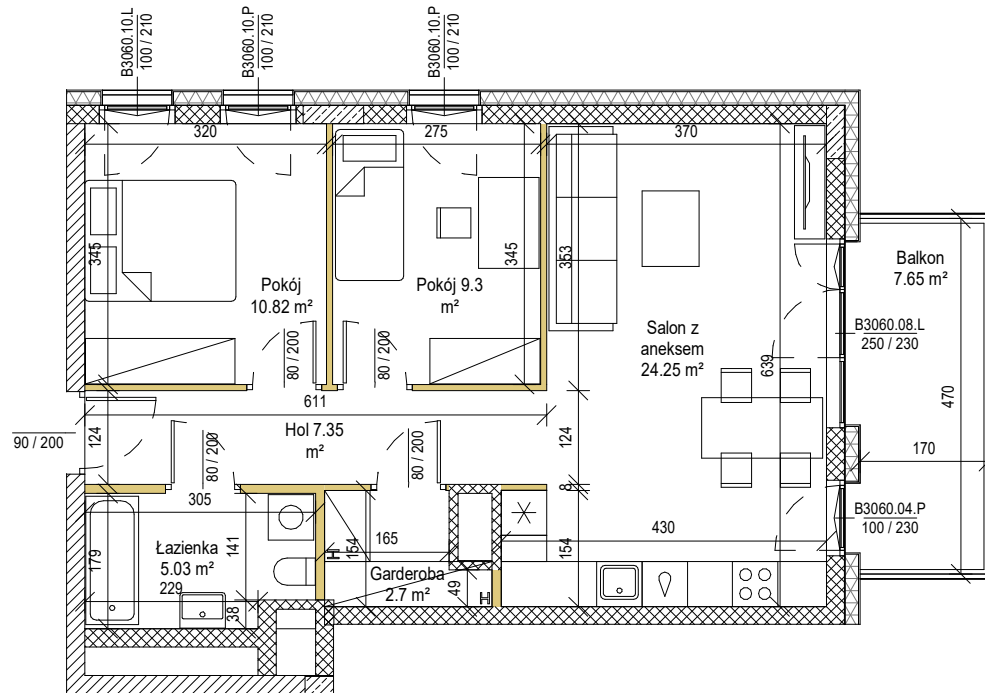

NOWE WIDOKI 2.0

NUMER LOKALU	57
PIĘTRO	6
LICZBA POKOI	3p
POWIERZCHNIA LOKALU	59.45 m ²
WYSOKOŚĆ LOKALU	2.78 m

POWIERZCHNIE DODATKOWE

BALKON	7.65 m ²
--------	---------------------

SKALA 1:100