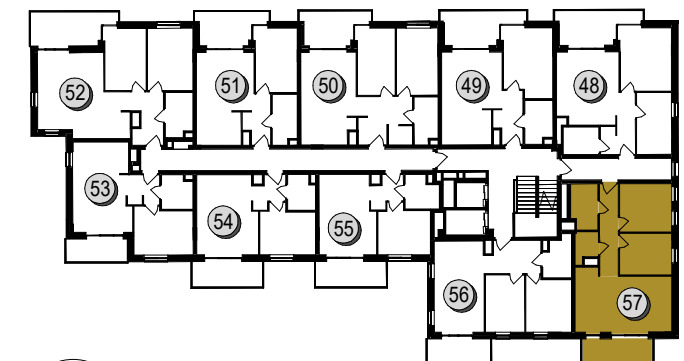

NOWE WIDOKI 2.0

NUMER LOKALU	57
PIĘTRO	6
LICZBA POKOI	3p
POWIERZCHNIA LOKALU	59.45 m ²
WYSOKOŚĆ LOKALU	2.78 m

POWIERZCHNIE DODATKOWE

BALKON	7.65 m ²
--------	---------------------

SKALA 1:100