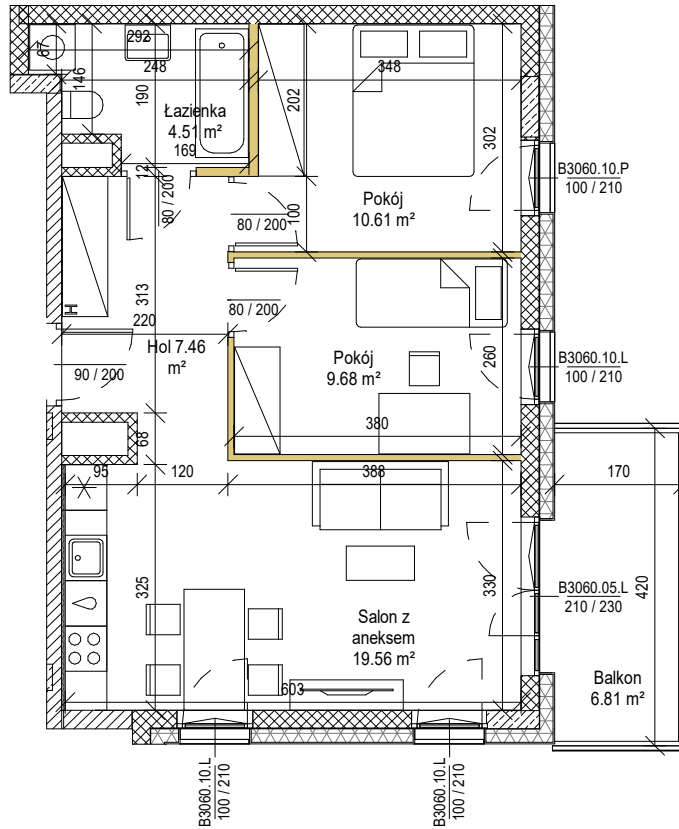

**NOWE WIDOKI 2.0**

NUMER LOKALU	56
PIĘTRO	6
LICZBA POKOI	3p
POWIERZCHNIA LOKALU	51.82 m <sup>2</sup>
WYSOKOŚĆ LOKALU	2.78 m

**POWIERZCHNIE DODATKOWE**

BALKON	6.81 m <sup>2</sup>
--------	---------------------

SKALA 1:100