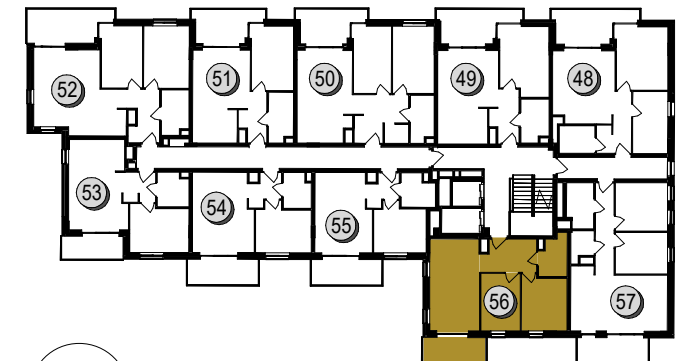

**NOWE WIDOKI 2.0**

NUMER LOKALU	56
PIĘTRO	6
LICZBA POKOI	3p
POWIERZCHNIA LOKALU	51.82 m <sup>2</sup>
WYSOKOŚĆ LOKALU	2.78 m

**POWIERZCHNIE DODATKOWE**

BALKON	6.81 m <sup>2</sup>
--------	---------------------

SKALA 1:100