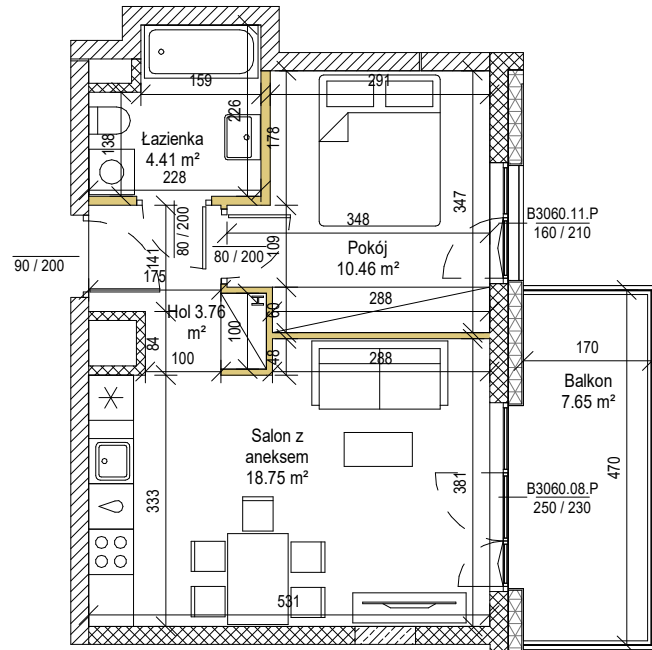

NOWE WIDOKI 2.0

NUMER LOKALU	55
PIĘTRO	6
LICZBA POKOI	2p
POWIERZCHNIA LOKALU	37.38 m ²
WYSOKOŚĆ LOKALU	2.78 m

POWIERZCHNIE DODATKOWE

BALKON	7.65 m ²
--------	---------------------

SKALA 1:100