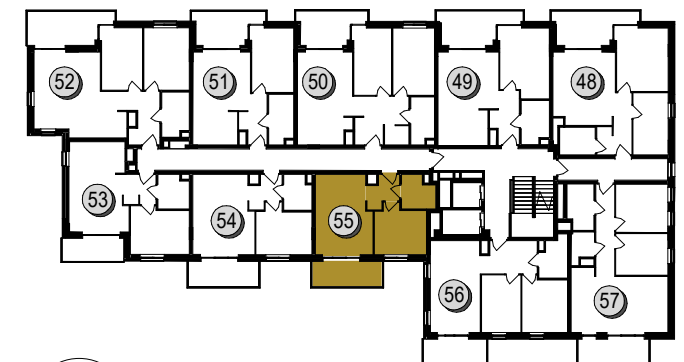

NOWE WIDOKI 2.0

NUMER LOKALU	55
PIĘTRO	6
LICZBA POKOI	2p
POWIERZCHNIA LOKALU	37.38 m ²
WYSOKOŚĆ LOKALU	2.78 m

POWIERZCHNIE DODATKOWE

BALKON	7.65 m ²
--------	---------------------

SKALA 1:100