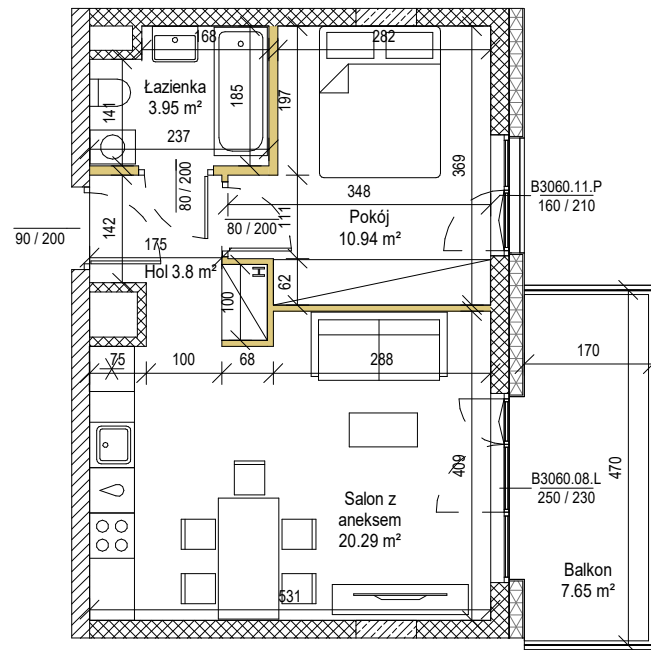

NOWE WIDOKI 2.0

| | |
|---------------------|----------------------|
| NUMER LOKALU | 54 |
| PIĘTRO | 6 |
| LICZBA POKOI | 2p |
| POWIERZCHNIA LOKALU | 38.98 m ² |
| WYSOKOŚĆ LOKALU | 2.78 m |

POWIERZCHNIE DODATKOWE

| | |
|--------|---------------------|
| BALKON | 7.65 m ² |
|--------|---------------------|

SKALA 1:100