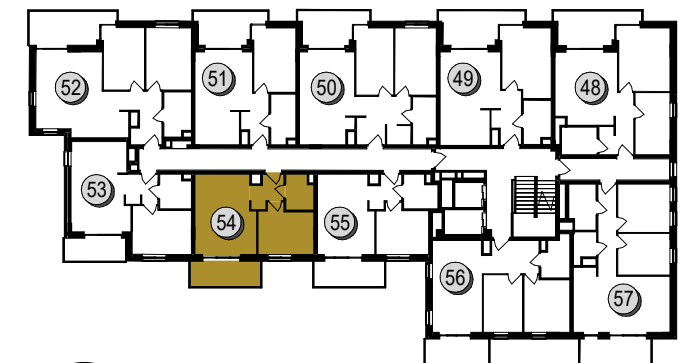

NOWE WIDOKI 2.0

| | |
|---------------------|----------------------|
| NUMER LOKALU | 54 |
| PIĘTRO | 6 |
| LICZBA POKOI | 2p |
| POWIERZCHNIA LOKALU | 38.98 m ² |
| WYSOKOŚĆ LOKALU | 2.78 m |

POWIERZCHNIE DODATKOWE

| | |
|--------|---------------------|
| BALKON | 7.65 m ² |
|--------|---------------------|

SKALA 1:100