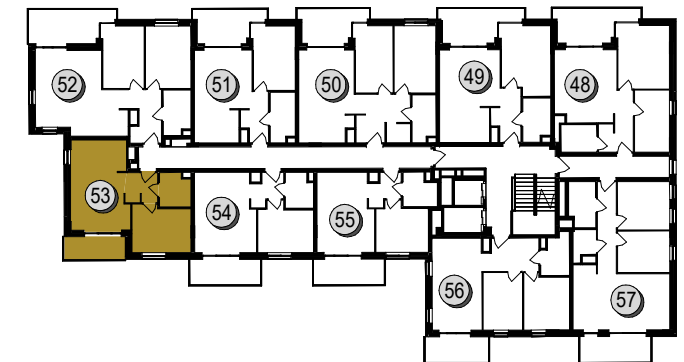

## NOWE WIDOKI 2.0

NUMER LOKALU	53
PIĘTRO	6
LICZBA POKOI	2p
POWIERZCHNIA LOKALU	41.97 m <sup>2</sup>
WYSOKOŚĆ LOKALU	2.78 m
POWIERZCHNIE DODATKOWE	
BALKON	6.07 m <sup>2</sup>

SKALA 1:100