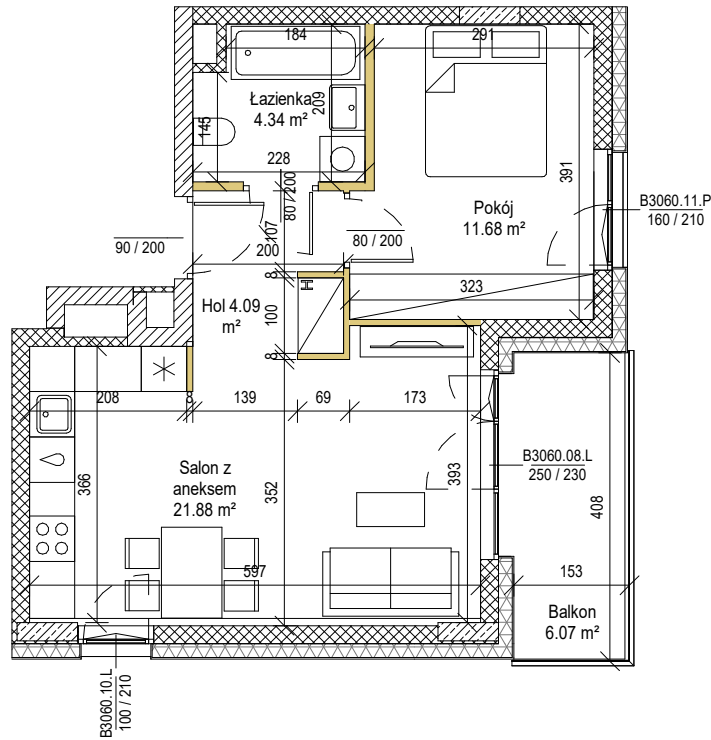

## NOWE WIDOKI 2.0

NUMER LOKALU	53
PIĘTRO	6
LICZBA POKOI	2p
POWIERZCHNIA LOKALU	41.97 m <sup>2</sup>
WYSOKOŚĆ LOKALU	2.78 m
POWIERZCHNIE DODATKOWE	
BALKON	6.07 m <sup>2</sup>

SKALA 1:100