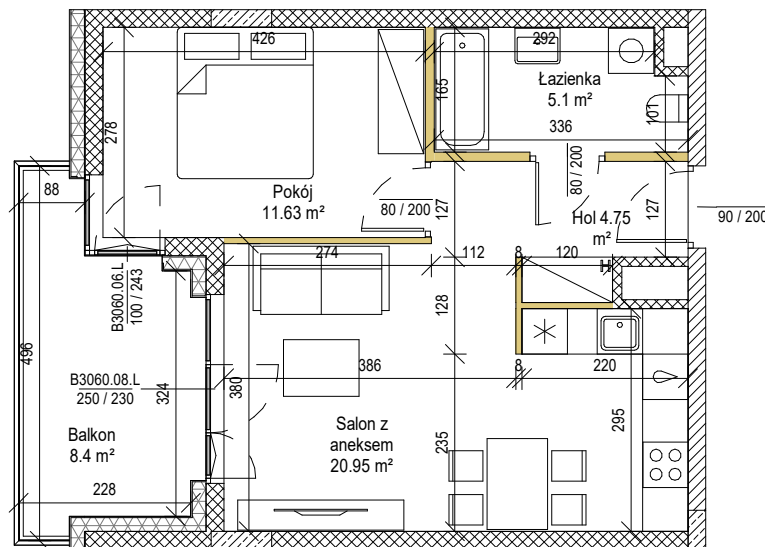

NOWE WIDOKI 2.0

NUMER LOKALU	51
PIĘTRO	6
LICZBA POKOI	2p
POWIERZCHNIA LOKALU	42.43 m ²
WYSOKOŚĆ LOKALU	2.78 m
POWIERZCHNIE DODATKOWE	
BALKON	8.4 m ²

SKALA 1:100