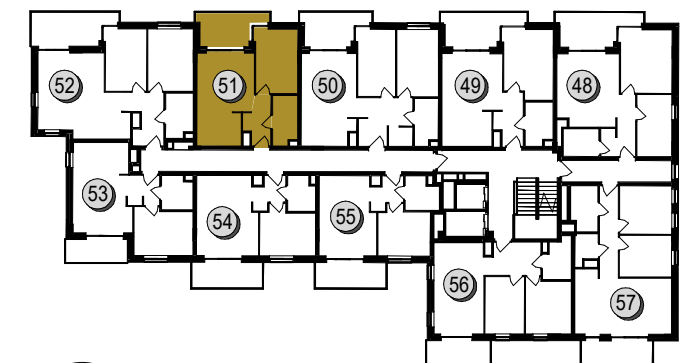

NOWE WIDOKI 2.0

NUMER LOKALU	51
PIĘTRO	6
LICZBA POKOI	2p
POWIERZCHNIA LOKALU	42.43 m ²
WYSOKOŚĆ LOKALU	2.78 m
POWIERZCHNIE DODATKOWE	
BALKON	8.4 m ²

SKALA 1:100