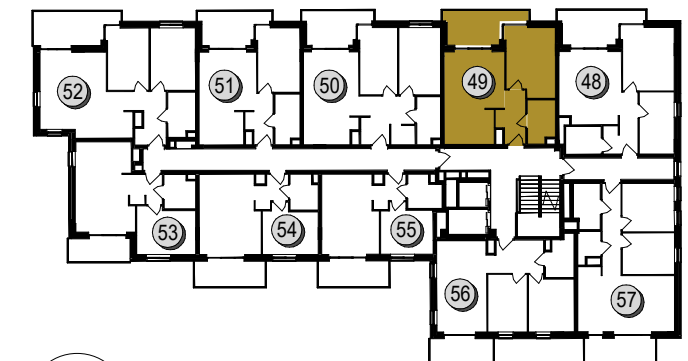

## NOWE WIDOKI 2.0

NUMER LOKALU	49
PIĘTRO	6
LICZBA POKOI	2p
POWIERZCHNIA LOKALU	47.18 m <sup>2</sup>
WYSOKOŚĆ LOKALU	2.78 m

### POWIERZCHNIE DODATKOWE

BALKON	9.41 m <sup>2</sup>
--------	---------------------

SKALA 1:100