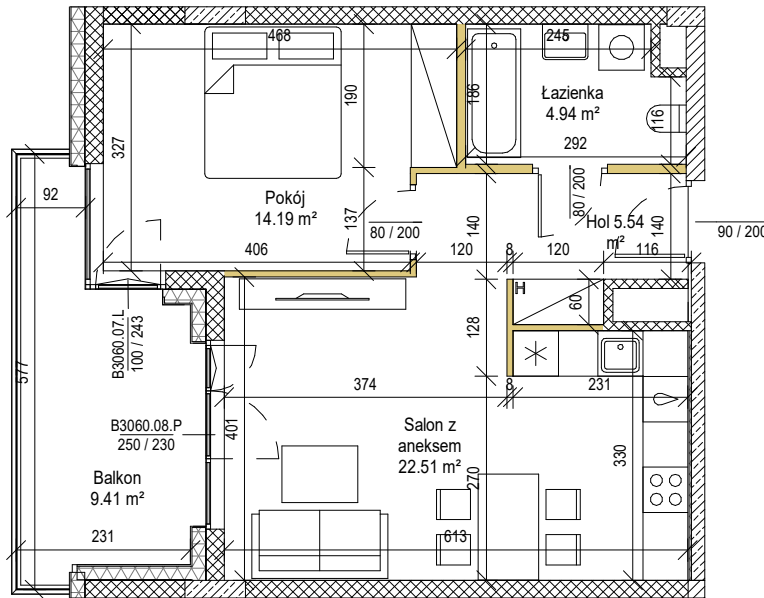

## NOWE WIDOKI 2.0

NUMER LOKALU	49
PIĘTRO	6
LICZBA POKOI	2p
POWIERZCHNIA LOKALU	47.18 m <sup>2</sup>
WYSOKOŚĆ LOKALU	2.78 m

### POWIERZCHNIE DODATKOWE

BALKON	9.41 m <sup>2</sup>
--------	---------------------

SKALA 1:100