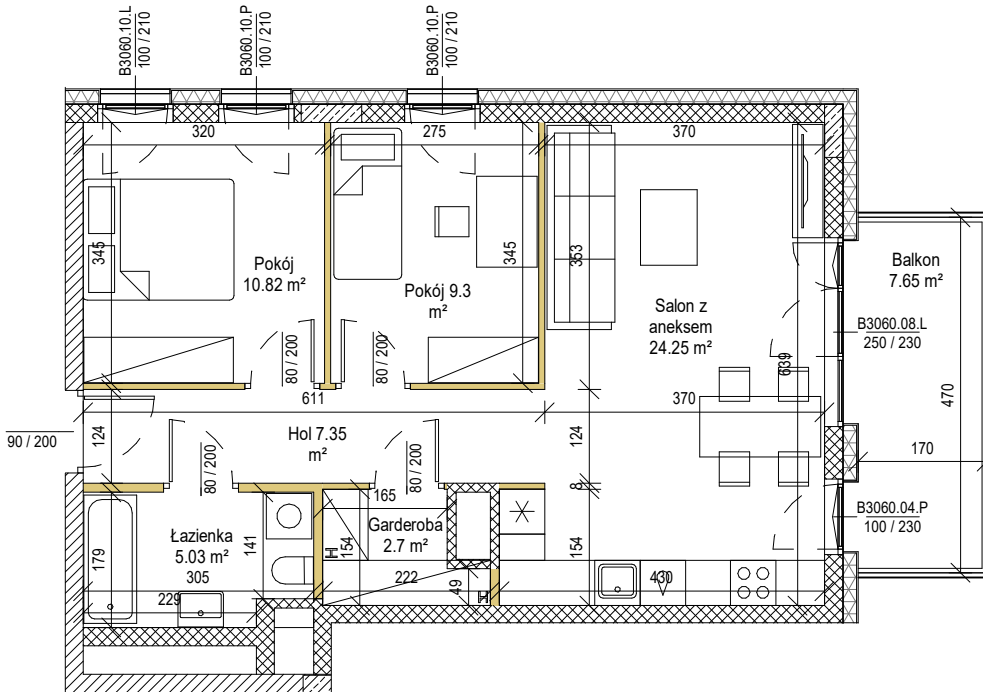

**NOWE WIDOKI 2.0**

NUMER LOKALU	47
PIĘTRO	5
LICZBA POKOI	3p
POWIERZCHNIA LOKALU	59.45 m <sup>2</sup>
WYSOKOŚĆ LOKALU	2.78 m
<b>POWIERZCHNIE DODATKOWE</b>	
BALKON	7.65 m <sup>2</sup>

SKALA 1:100