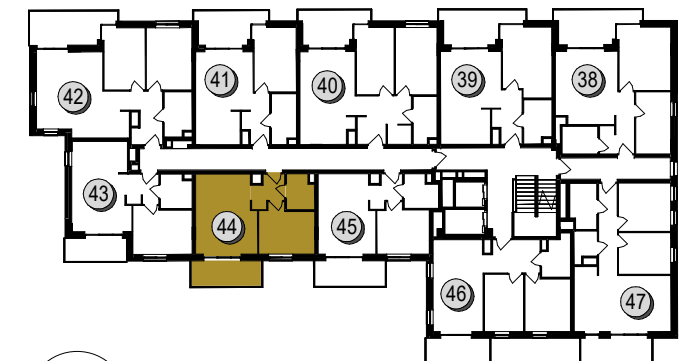

NOWE WIDOKI 2.0

NUMER LOKALU	44
PIĘTRO	5
LICZBA POKOI	2p
POWIERZCHNIA LOKALU	38.98 m ²
WYSOKOŚĆ LOKALU	2.78 m

POWIERZCHNIE DODATKOWE

BALKON	7.65 m ²
--------	---------------------

SKALA 1:100