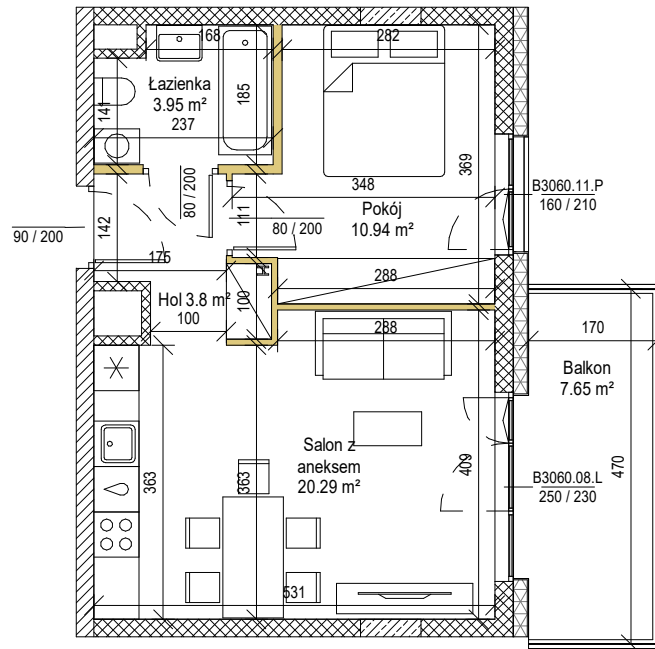

NOWE WIDOKI 2.0

NUMER LOKALU	44
PIĘTRO	5
LICZBA POKOI	2p
POWIERZCHNIA LOKALU	38.98 m ²
WYSOKOŚĆ LOKALU	2.78 m

POWIERZCHNIE DODATKOWE

BALKON	7.65 m ²
--------	---------------------

SKALA 1:100