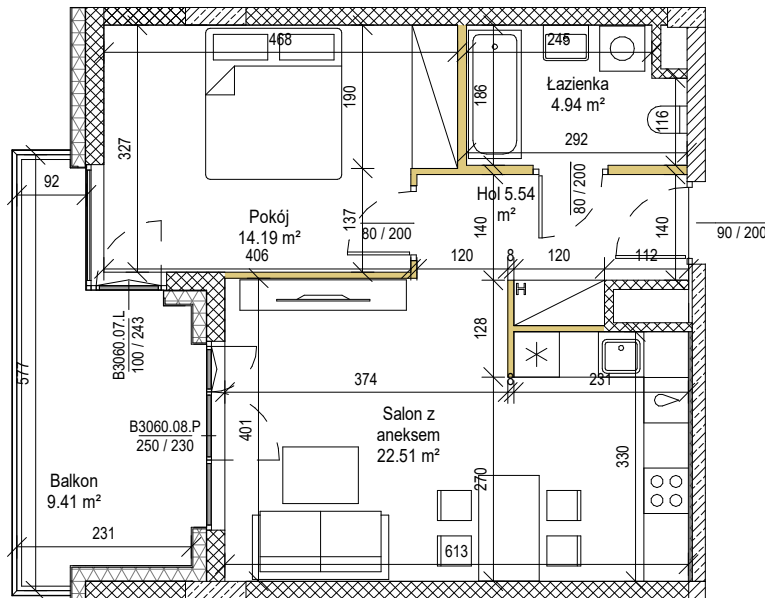

NOWE WIDOKI 2.0

NUMER LOKALU	39
PIĘTRO	5
LICZBA POKOI	2p
POWIERZCHNIA LOKALU	47.18 m ²
WYSOKOŚĆ LOKALU	2.78 m
POWIERZCHNIE DODATKOWE	
BALKON	9.41 m ²

SKALA 1:100