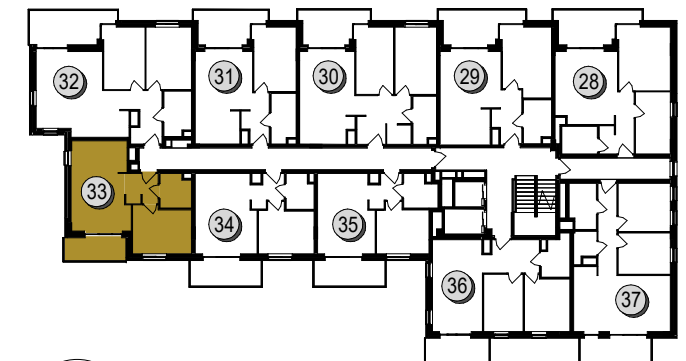

## NOWE WIDOKI 2.0

NUMER LOKALU	33
PIĘTRO	4
LICZBA POKOI	2p
POWIERZCHNIA LOKALU	41.97 m <sup>2</sup>
WYSOKOŚĆ LOKALU	2.78 m

### POWIERZCHNIE DODATKOWE

BALKON	6.07 m <sup>2</sup>
--------	---------------------

SKALA 1:100