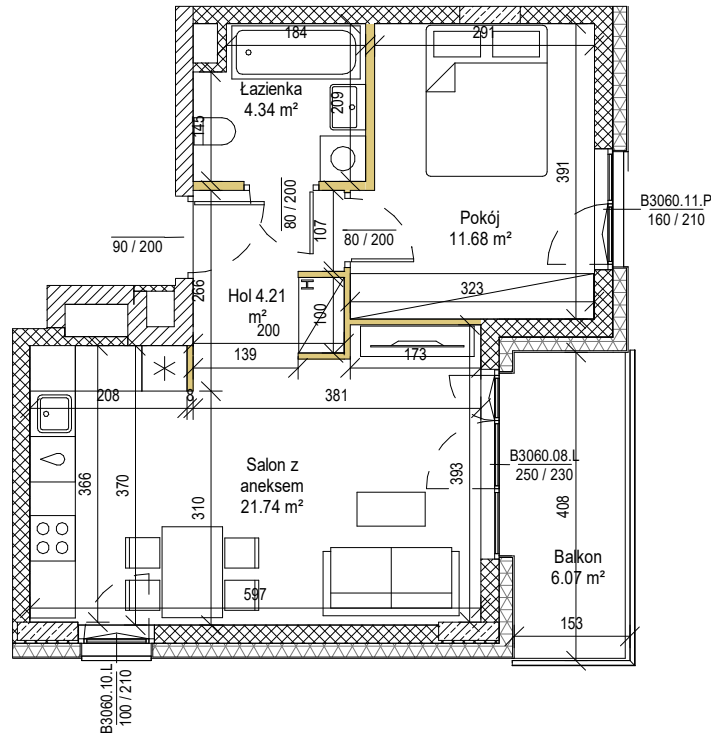

## NOWE WIDOKI 2.0

NUMER LOKALU	33
PIĘTRO	4
LICZBA POKOI	2p
POWIERZCHNIA LOKALU	41.97 m <sup>2</sup>
WYSOKOŚĆ LOKALU	2.78 m

### POWIERZCHNIE DODATKOWE

BALKON	6.07 m <sup>2</sup>
--------	---------------------

SKALA 1:100