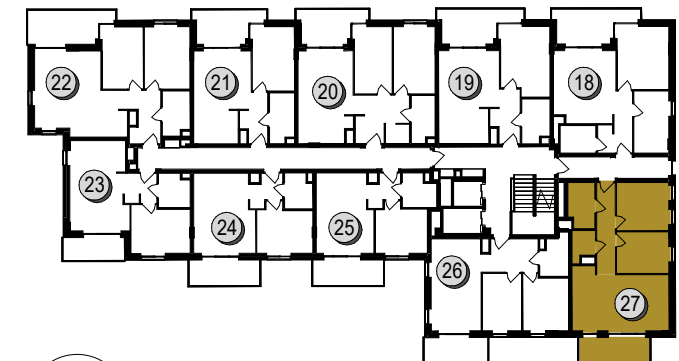

NOWE WIDOKI 2.0

NUMER LOKALU	27
PIĘTRO	3
LICZBA POKOI	3p
POWIERZCHNIA LOKALU	59.45 m ²
WYSOKOŚĆ LOKALU	2.78 m

POWIERZCHNIE DODATKOWE

BALKON	7.65 m ²
--------	---------------------

SKALA 1:100