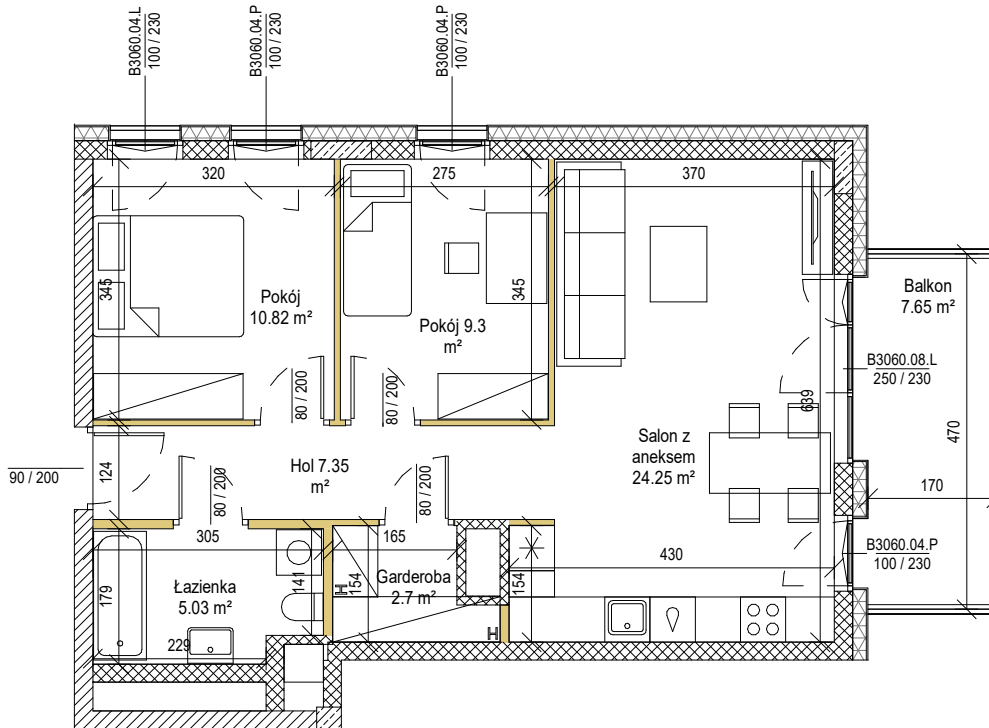

NOWE WIDOKI 2.0

NUMER LOKALU	27
PIĘTRO	3
LICZBA POKOI	3p
POWIERZCHNIA LOKALU	59.45 m ²
WYSOKOŚĆ LOKALU	2.78 m

POWIERZCHNIE DODATKOWE

BALKON	7.65 m ²
--------	---------------------

SKALA 1:100