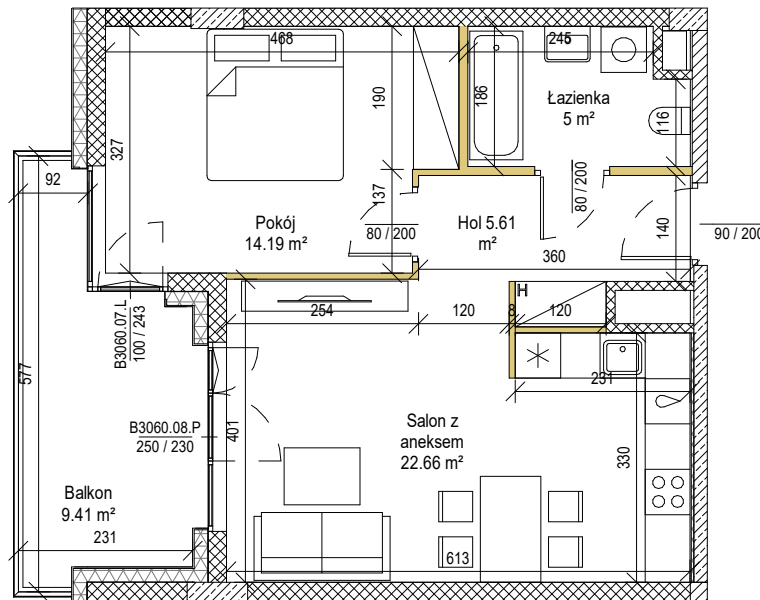

NOWE WIDOKI 2.0

NUMER LOKALU	19
PIĘTRO	3
LICZBA POKOI	2p
POWIERZCHNIA LOKALU	47.15 m ²
WYSOKOŚĆ LOKALU	2.78 m

POWIERZCHNIE DODATKOWE

BALKON	9.41 m ²
--------	---------------------

SKALA 1:100