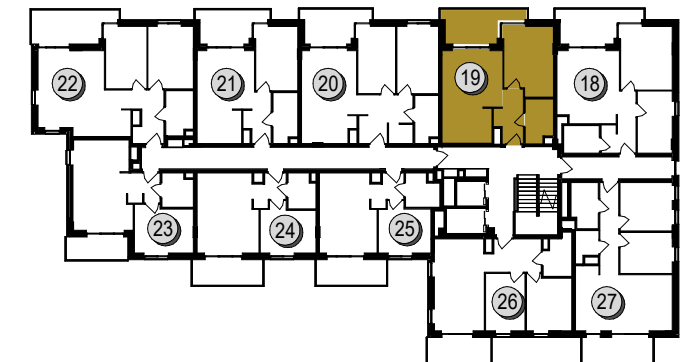

NOWE WIDOKI 2.0

NUMER LOKALU	19
PIĘTRO	3
LICZBA POKOI	2p
POWIERZCHNIA LOKALU	47.15 m ²
WYSOKOŚĆ LOKALU	2.78 m

POWIERZCHNIE DODATKOWE

BALKON	9.41 m ²
--------	---------------------

SKALA 1:100