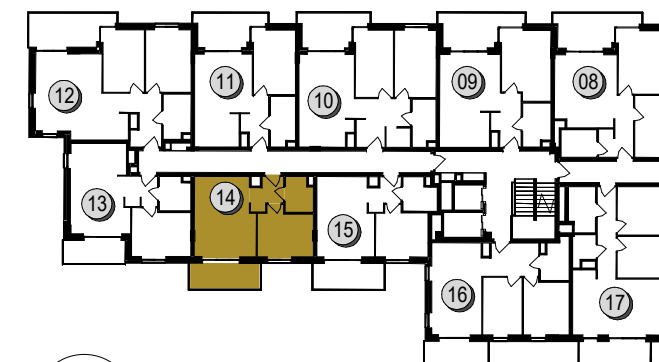

NOWE WIDOKI 2.0

NUMER LOKALU	14
PIĘTRO	2
LICZBA POKOI	2p
POWIERZCHNIA LOKALU	38.93 m ²
WYSOKOŚĆ LOKALU	2.78 m

POWIERZCHNIE DODATKOWE

BALKON	7.65 m ²
--------	---------------------

SKALA 1:100