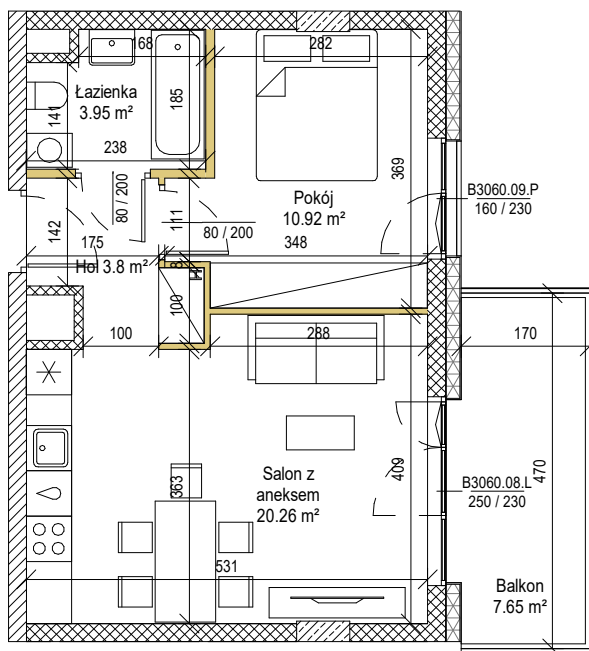

NOWE WIDOKI 2.0

NUMER LOKALU	14
PIĘTRO	2
LICZBA POKOI	2p
POWIERZCHNIA LOKALU	38.93 m ²
WYSOKOŚĆ LOKALU	2.78 m

POWIERZCHNIE DODATKOWE

BALKON	7.65 m ²
--------	---------------------

SKALA 1:100