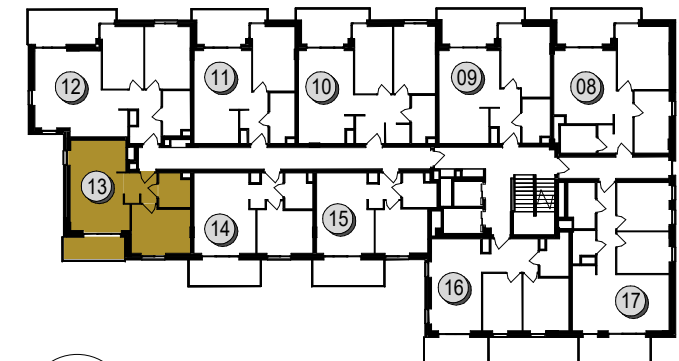

NOWE WIDOKI 2.0

NUMER LOKALU	13
PIĘTRO	2
LICZBA POKOI	2p
POWIERZCHNIA LOKALU	41.95 m ²
WYSOKOŚĆ LOKALU	2.78 m

POWIERZCHNIE DODATKOWE

BALKON	6.07 m ²
--------	---------------------

SKALA 1:100