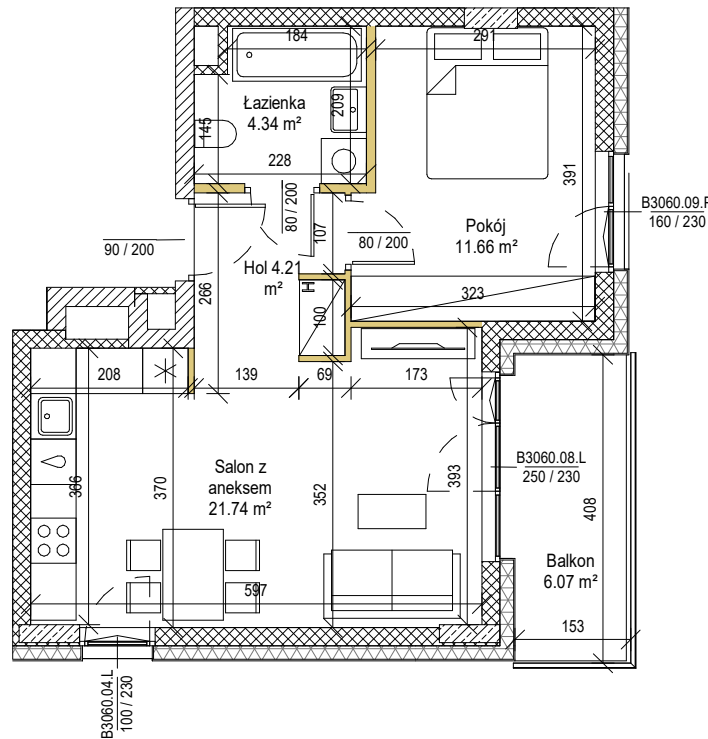

NOWE WIDOKI 2.0

NUMER LOKALU	13
PIĘTRO	2
LICZBA POKOI	2p
POWIERZCHNIA LOKALU	41.95 m ²
WYSOKOŚĆ LOKALU	2.78 m

POWIERZCHNIE DODATKOWE

BALKON	6.07 m ²
--------	---------------------

SKALA 1:100